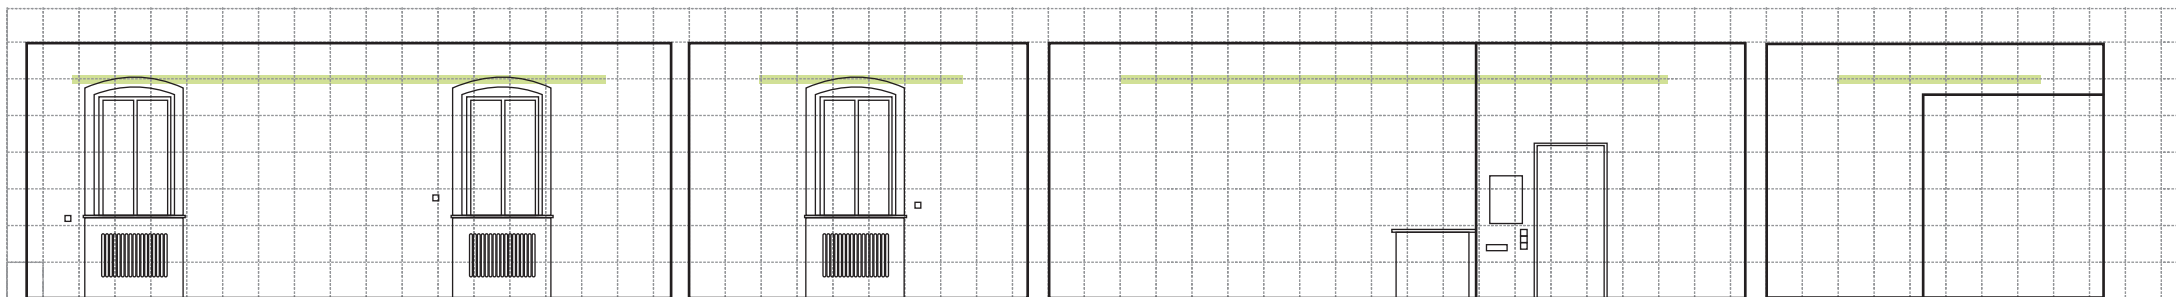

Bahnsteig

Kunstverein Wasserburg (B.) e.V.

Bahnhofstrasse 18

Haupteingang

Für Ausstellungen / Aktionen nutzbar sind Raum 1-3; ggf. Raum 4;
an den Decken darf nichts befestigt werden.

Außenskulpturen können nach Absprache ggf. neben/vor dem Bahnhofsgebäude aufgestellt werden

Stand: 10.3.2022

50 x 50 cm Raster

Raum 1 A

Raum 1 B

Raum 1 C

Raum 1 D

50 x 50 cm Raster

Raum 2 A

Raum 2 B

Raum 2 C

Raum 2 D

50 x 50 cm Raster

Raum 3 A

Raum 3 B

Raum 3 C

Raum 3 D

25 x 25 x 117 cm (L x B x H)

Sockel und Stelen

30 x 30 x 50 cm (L x B x H)

22 x 22 x 101 cm (L x B x H)