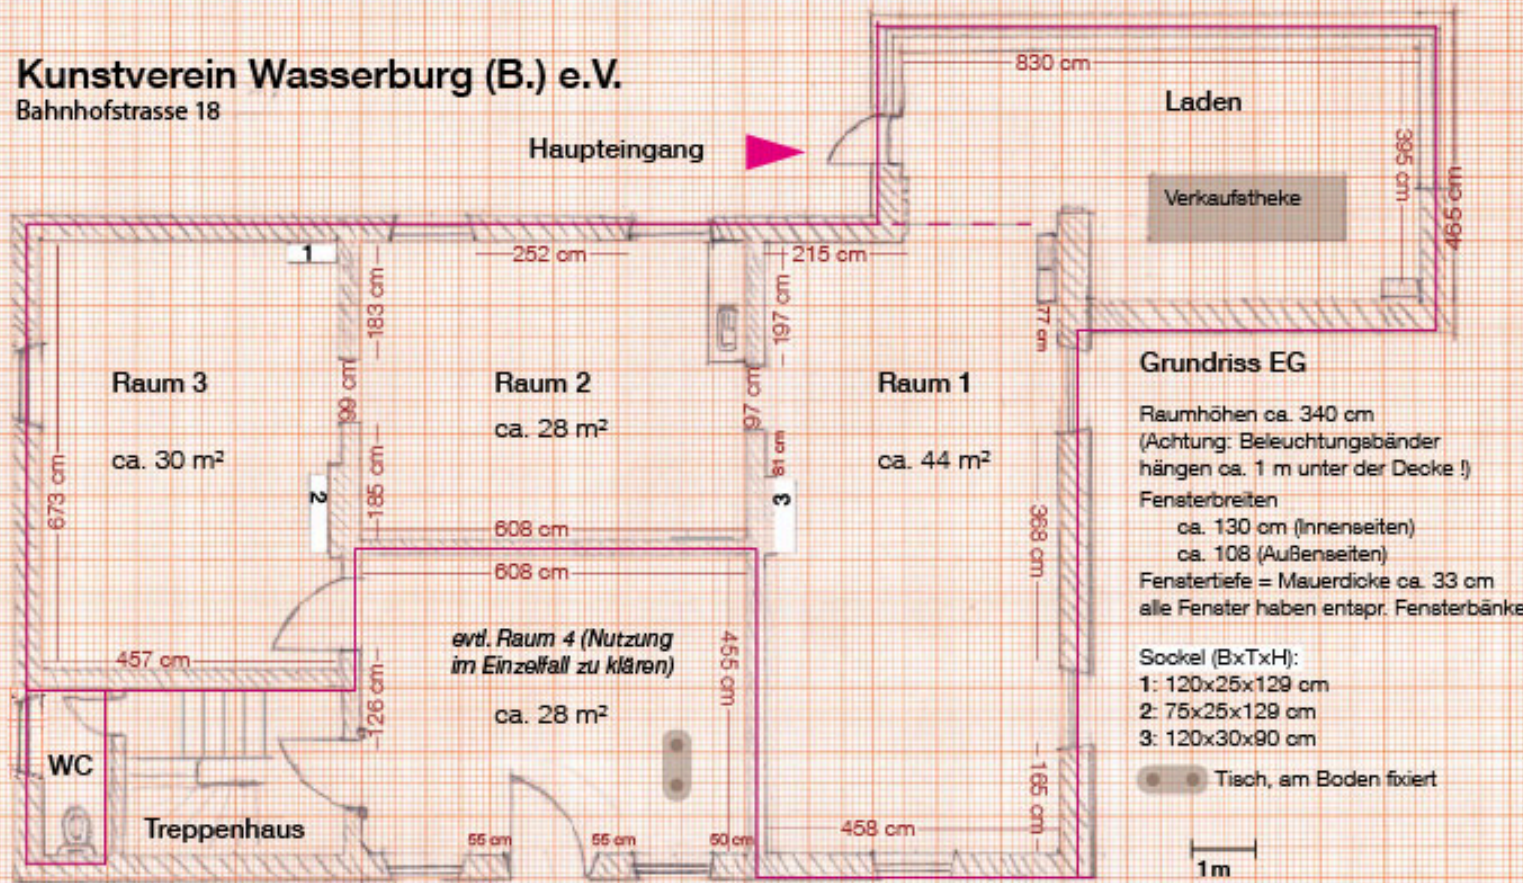

Bahnsteig

Kunstverein Wasserburg (B.) e.V.

Bahnhofstrasse 18

Haupteingang

Für Ausstellungen / Aktionen nutzbar sind Raum 1-3; ggf. Raum 4;
an den Decken darf nichts befestigt werden.

Außenskulpturen können nach Absprache ggf. neben/vor dem Bahnhofsgebäude aufgestellt werden

Stand: 10.3.2022

50 x 50 cm Raster

Raum 1 A

Raum 1 B

Raum 1 C

Raum 1 D

50 x 50 cm Raster

Raum 2 A

Raum 2 B

Raum 2 C

Raum 2 D

50 x 50 cm Raster

Raum 3 A

Raum 3 B

Raum 3 C

Raum 3 D

25 x 25 x 117 cm (L x B x H)

Sockel und Stelen

30 x 30 x 50 cm (L x B x H)

22 x 22 x 101 cm (L x B x H)